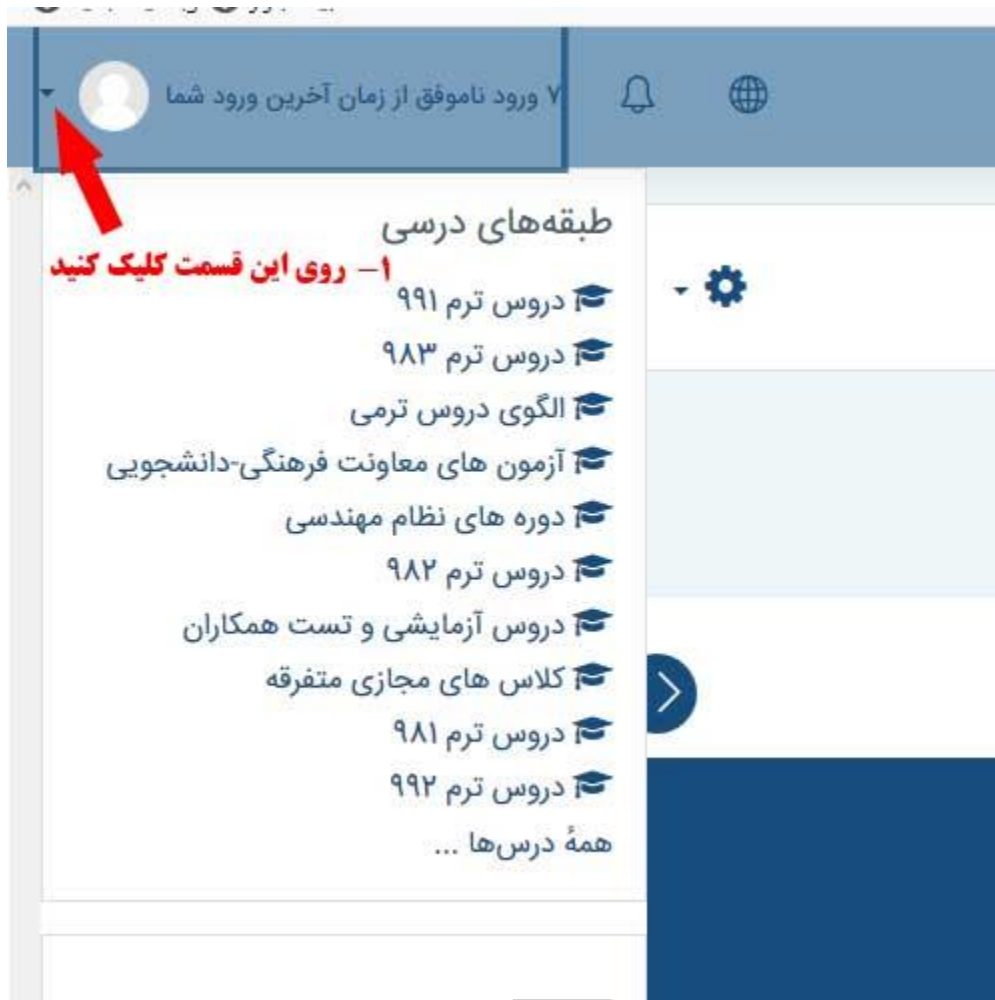

آموزش تصویری تغییر رمز ورود در سامانه سیما

گام اول : وارد سامانه شده و مطابق شکل زیر قسمت بالای سمت

چپ را کلیک نمایید.

گام دوم: روی قسمت مشخصات فردی کلیک کنید.

گام سوم: روی تغییر رمز ورود کلیک نمایید.

User profile