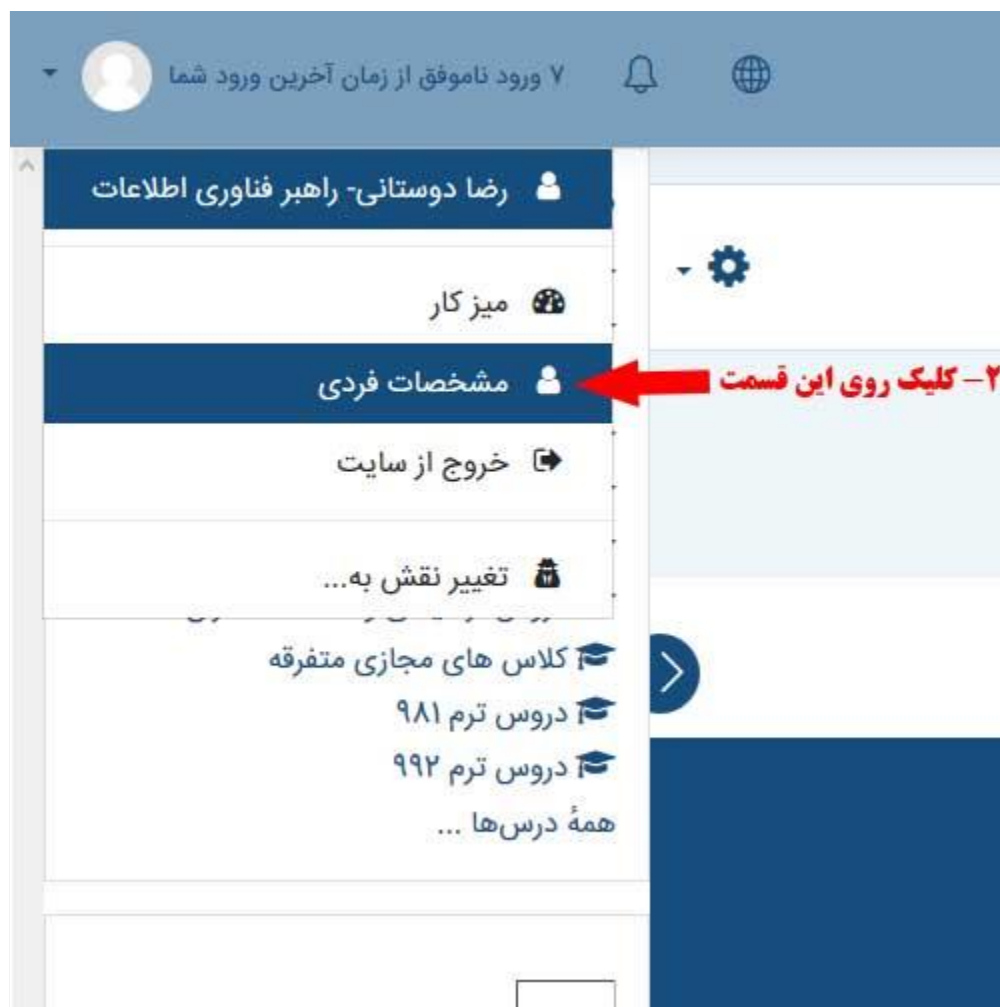

آموزش تصویری تغییر رمز ورود در سامانه سیما

گام اول : وارد سامانه شده و مطابق شکل زیر قسمت بالای سمت

چپ را کلیک نمایید.

گام دوم: روی قسمت مشخصات فردی کلیک کنید.

گام سوم: روی تغییر رمز ورود کلیک نمایید.

User profile